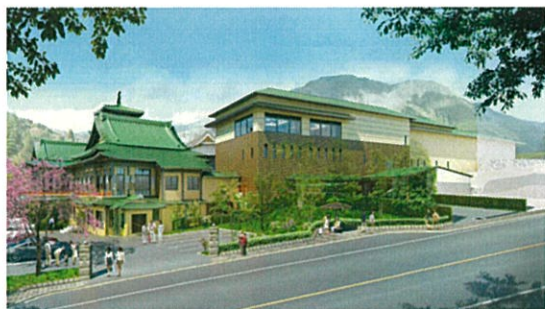

➤富士屋ホテル（箱根・宮ノ下）

TEL 0460-82-2211

※2020年6月まで、耐震補強及び改修工事中。

《 伝統と歴史に彩られたクラシックリゾート 》  
1878年創業のリゾートホテル。日本の美を象徴する社寺造りの外観とクラシックな趣の館内。そして歴史を偲ばせるアンティーク調の家具や芸術的なインテリア。日本の優雅な心と西欧のゆったりとした安らぎが見事に調和された空間とおもてなしで、くつろぎのひと時をお過ごし下さい。

《季節の風を感じる丘の上のリゾート》

甲府の山並み、笛吹川の清流を見下ろす小高い丘に佇む西洋館。すべての客室から、新日本三大夜景に選ばれた甲府盆地の夜景が一望できます。西欧料理・日本料理・鉄板焼と多彩な味が楽しめるレストランと、富士山や新日本三大夜景を望める露天風呂が自慢。優雅な趣の中、満ち足りた時をお過ごしいただける上質のリゾートです。