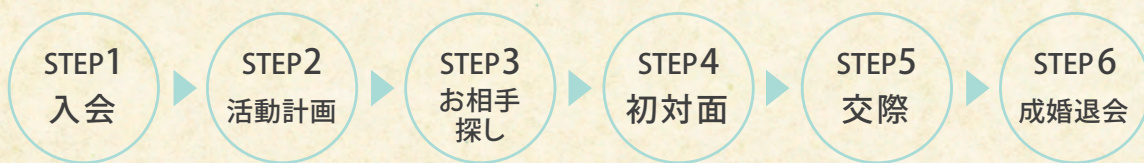

2021年5月1日現在

● 資料請求・無料コンサルティング予約・お問合せは

0120-374-281 受付時間 10:00~20:00

● 法人会員様専用サイト

<https://www.zwei.com/houjin/f75/>

結婚相談所のツヴァイってどんなところ？

結婚相談所は「いつか結婚したい」と思っている人にぴったりの婚活方法です

国内最大級の9万人が活動中！男女とも30代を中心に幅広い年代の方が入会されています

男女比

新規入会者の年代

30代が最多!!

マリッジコンサルタントがご成婚まで丁寧にサポートします

結婚相手を探しているあなたには「マッチング無料体験」がおすすめ！

ツヴァイ店舗では、マッチング無料体験でこんな事ができます！

- ✓ 今まで婚活がうまくいかなかった理由をプロが分析
- ✓ 結婚するとき大切にすべき価値観がわかる価値観診断
- ✓ 結婚に向けた婚活をプランニング
- ✓ 実際に使われている画面を触ってマッチング体験