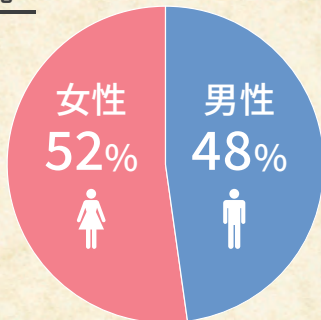

2021年5月1日現在

● 資料請求・無料コンサルティング予約・お問合せは

0120-374-281 受付時間 10:00~20:00

● 法人会員様専用サイト

<https://www.zwei.com/houjin/f75/>

結婚相談所のツヴァイってどんなところ？

結婚相談所は「いつか結婚したい」と思っている人にぴったりの婚活方法です

国内最大級の9万人が活動中！男女とも30代を中心に幅広い年代の方が入会されています

男女比

新規入会者の年代

30代が最多!!

マリッジコンサルタントがご成婚まで丁寧にサポートします

結婚相手を探しているあなたには「マッチング無料体験」がおすすめ！

ツヴァイ店舗では、マッチング無料体験でこんな事ができます！

- ✓ 今まで婚活がうまくいかなかった理由をプロが分析
- ✓ 結婚するとき大切にすべき価値観がわかる価値観診断
- ✓ 結婚に向けた婚活をプランニング
- ✓ 実際に使われている画面を触ってマッチング体験