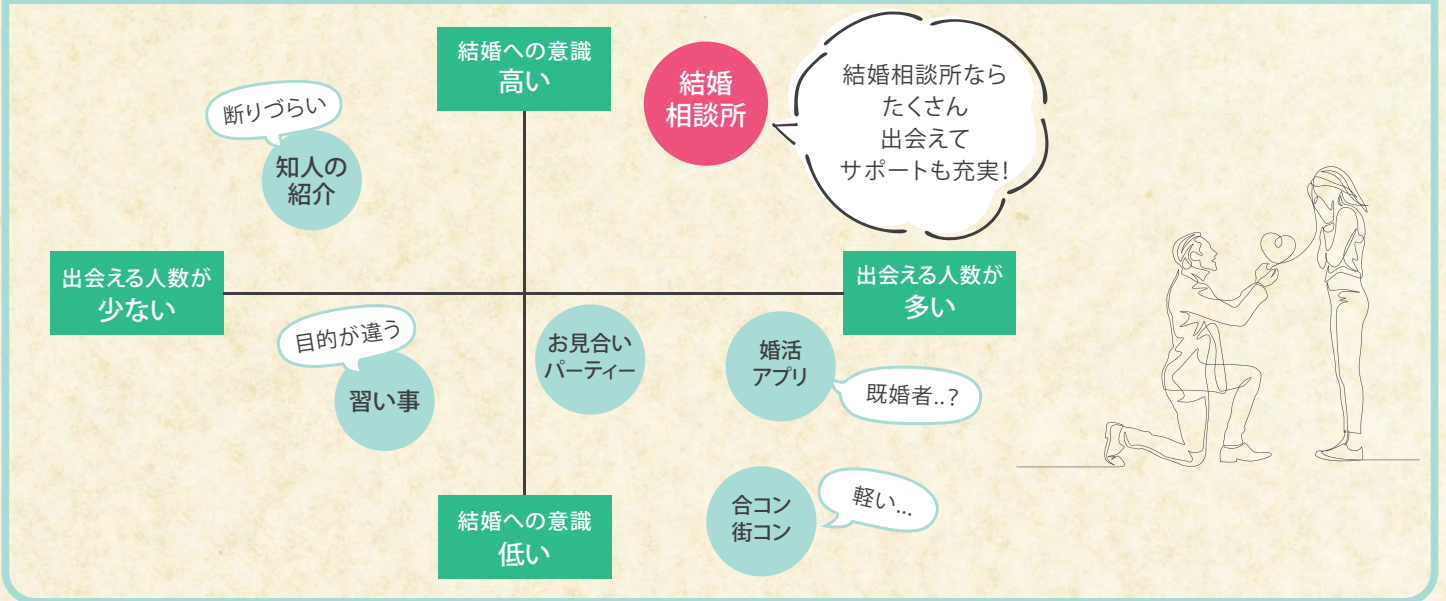

2021年5月1日現在

● 資料請求・無料コンサルティング予約・お問合せは

0120-374-281 受付時間 10:00~20:00

● 法人会員様専用サイト

<https://www.zwei.com/houjin/f75/>

結婚相談所のツヴァイってどんなところ？

結婚相談所は「いつか結婚したい」と思っている人にぴったりの婚活方法です

国内最大級の9万人が活動中！男女とも30代を中心に幅広い年代の方が入会されています

男女比

新規入会者の年代

30代が最多!!

マリッジコンサルタントがご成婚まで丁寧にサポートします

結婚相手を探しているあなたには「マッチング無料体験」がおすすめ！

ツヴァイ店舗では、マッチング無料体験でこんな事ができます！

- ✓ 今まで婚活がうまくいかなかった理由をプロが分析
- ✓ 結婚するとき大切にすべき価値観がわかる価値観診断
- ✓ 結婚に向けた婚活をプランニング
- ✓ 実際に使われている画面を触ってマッチング体験