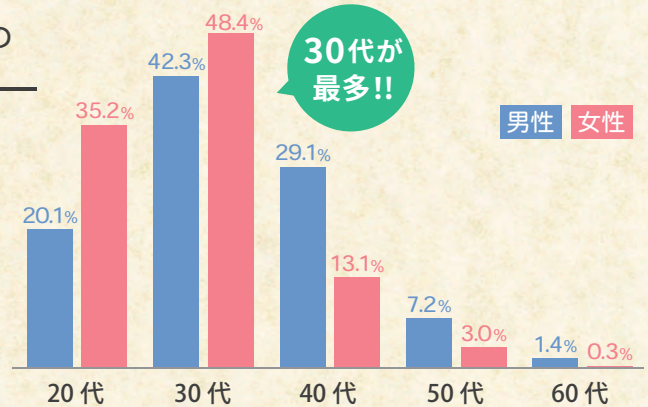

2021年5月1日現在

● 資料請求・無料コンサルティング予約・お問合せは

0120-374-281 受付時間 10:00~20:00

● 法人会員様専用サイト

<https://www.zwei.com/houjin/f75/>

結婚相談所のツヴァイってどんなところ？

結婚相談所は「いつか結婚したい」と思っている人にぴったりの婚活方法です

国内最大級の9万人が活動中！男女とも30代を中心に幅広い年代の方が入会されています

男女比

新規入会者の年代

30代が最多!!

マリッジコンサルタントがご成婚まで丁寧にサポートします

結婚相手を探しているあなたには「マッチング無料体験」がおすすめ！

ツヴァイ店舗では、マッチング無料体験でこんな事ができます！

- ✓ 今まで婚活がうまくいかなかった理由をプロが分析
- ✓ 結婚するとき大切にすべき価値観がわかる価値観診断
- ✓ 結婚に向けた婚活をプランニング
- ✓ 実際に使われている画面を触ってマッチング体験