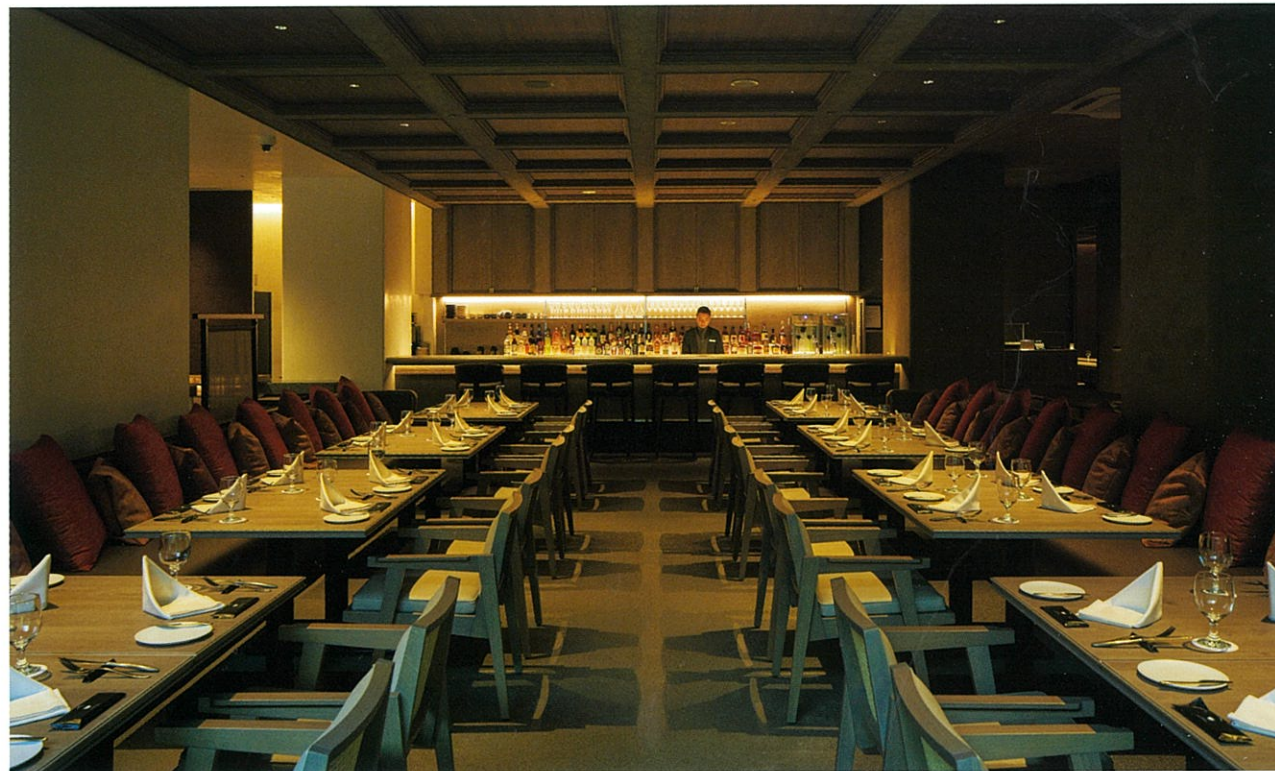

会員制リゾートホテル

東急ハーヴェストクラブ京都東山

In THE HOTEL HIGASHIYAMA

□中庭

東急ハーヴェストクラブ × 厳選ホテル

リゾートの楽しみ方が、変わりつつある今。人気の観光地やホテルリゾートを、もっと身近な存在として楽しんでほしい。そんな想いから生まれたのが、東急ハーヴェストクラブの『In』。

東急ハーヴェストクラブが厳選したホテルの客室を、ハーヴェストスタイルで楽しんでいただく、ちょっと新しいリゾートスタイルの提案です。

第一弾は、「京都東山」。2022年7月に開業した、「京都東急ホテル東山(THE HOTEL HIGASHIYAMA by Kyoto Tokyu Hotel)」の客室をリザーブしました。

ここで過ごす時間を作品に変える、舞台装置を。

ここでお客様が過ごされる「時間」という“作品”を、より輝かせる「舞台装置」を目指して。華美に飾り立てるのではなく、「東山」ならではの“わび・さび”、そして“奥ゆかしさ”を感じさせるホテル空間をデザインしています。また、プライベートスパをはじめ、“京風ビストロ”をテーマにしたレストランなど、ホテル施設も充実。もちろん、すべての施設をご利用いただけます。

□外観

□レストラン「ナナノイワ」

□フロント

□Tea&Bar「Sarei」

□中庭

「京都東山」を楽しむスタイルに合わせて、3つのタイプの客室をリザーブしています。

おひとり様やご夫婦でのご利用にも快適な「ツインタイプ」、充実のくつろぎを追求した「スタンダードタイプ」、ご家族、三世代など大人数でのご利用も可能な「ファミリータイプ」。3つのタイプの客室からお選びいただけます。

■客室タイプを選んでご利用いただける「ルームチャージ制」を採用しております。