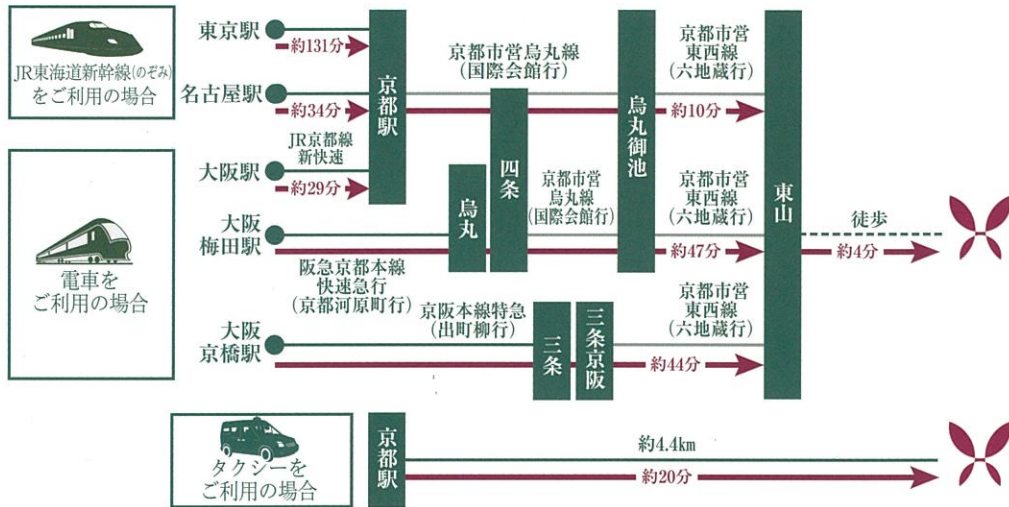

□スタンダードタイプ浴室

□スタンダードタイプ

□ツインタイプ

□ファミリータイプ

□ファミリータイプ寝室

※掲載の竣工写真は2022年6月に撮影したものです。

「京都」駅からタクシーで約20分(約4.4km)「東山」駅から徒歩約4分。
 もっと京都を満喫したくなる快適アクセス。

「京都東山」の中核とも言える立地なので、交通アクセスも便利。「京都」駅からは地下鉄を利用して「東山」駅へ。「東山」駅からホテルまでは、徒歩約4分で到着します。最寄駅がここまで近いので、京都の街を回遊する際も、よりアクティブに。京都での行動範囲がますます広がりそうな快適アクセスも魅力です。

※電車による所要時間は日中平常時のものであり、乗り換え時間・待ち時間等は含みません。また、所要時間は時間帯により異なります。

募集価額	東急ハーヴェストクラブ京都東山は、 会員権満了時には預託金が全額返金される、預託会員権です。 ●募集価額の内訳は、入会金、償却保証金、預託金となります。 ●入会金は退会されても返還されません。 ●預託金は無利息無配当にて、会員権満了時に返還いたします。
入会金	
償却保証金	
預託金	