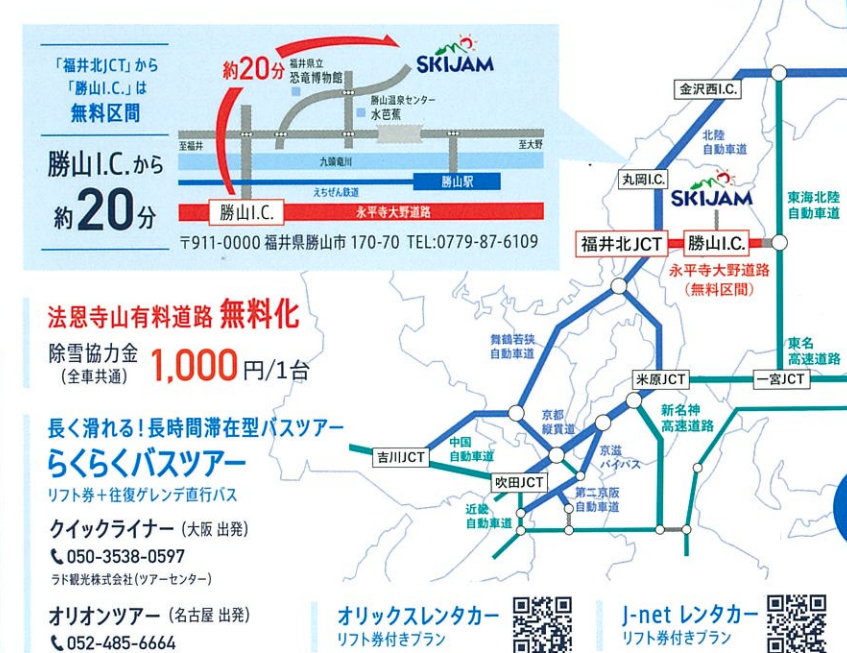

インターから近い!
車でらくらく!

関西・中京エリアからも
アクセス良好!

大阪から 約3時間

名古屋から 約2時間

金沢から 約1時間半

スキージャンプ
勝山

ゲレンデ
保険
スマQsnow
by TOKYU SNOW RESORT
あなたとあなたの大切な人の
安心を守る保険を

詳しくはこちら